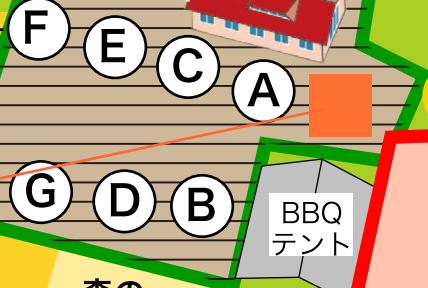

# 会場 MAP

2014/5/24 (~25)

**木のひろば**  
(13:20~18:00)

**火のひろば**  
(18:00~)

**クレヨンひろば**

**ブース**  
楽しい・うれしい  
美味しい・ほっとする  
モノ・コト

**受付**  
**エントランス**

**P**  
**駐車場**

**森の劇場**  
雨天時は施設内で  
遊び三昧

**ドームハウス**  
**灰捨て場**  
**ぶくぶく Bar**

**オート**  
**キャンプ**  
**エリア**

**森の**  
**キャンプ**  
**エリア①**

**センター棟**  
(トイレ・浴室  
シャワー)

**森の**  
**キャンプ**  
**エリア②**

シャワー棟

アスレチック